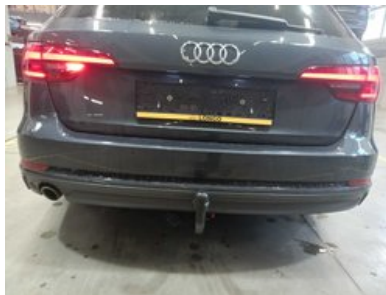

✔ **5. Задняя часть:** Задний бампер - Состояние и выравнивание