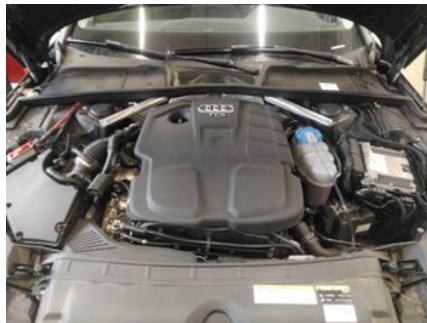

Отчёт о диагностике

2016 AUDI A4 Edition

Детали диагностики

Пробег на дату завершения: 225 910 km

Проверено сертифицированной диагностикой Longo Shared Service: Mindaugas Š., Arnas S.

Данный автомобиль был проверен в соответствии с контрольным списком Longo из 150 пунктов, охватывающим состояние кузова, салона и технической части. На основании проведённой проверки и информации, доступной на момент оценки, признаков участия в серьёзных дорожно-транспортных происшествиях выявлено не было. Информация об истории обслуживания и обязательных технических осмотрах основана на имеющейся документации и записях из страны экспорта. Обратите внимание, что определённые следы естественного износа считаются допустимыми и могут не устраняться.

Сводка выявленных неисправностей

В ходе комплексной диагностики, проведённой Longo, 12 неисправности были выявлены в транспортном средстве.

Салон	Кузов	Механическая часть
✔ 1 выявленных проблем	✔ 5 выявленных проблем	✔ 6 выявленных проблем

Процесс диагностики