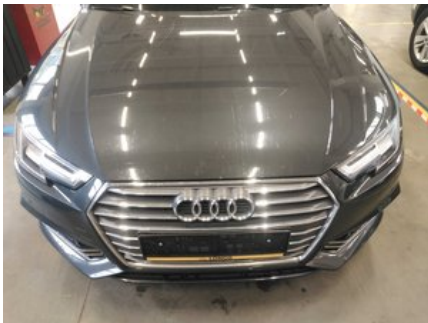

Отчёт о диагностике

2016 AUDI A4 Edition

Детали диагностики

Пробег на дату завершения: 225 910 km

Проверено сертифицированной диагностикой Longo Shared Service: Mindaugas Š., Arnas S.

Данный автомобиль был проверен в соответствии с контрольным списком Longo из 150 пунктов, охватывающим состояние кузова, салона и технической части. На основании проведённой проверки и информации, доступной на момент оценки, признаков участия в серьёзных дорожно-транспортных происшествиях выявлено не было. Информация об истории обслуживания и обязательных технических осмотрах основана на имеющейся документации и записях из страны экспорта. Обратите внимание, что определённые следы естественного износа считаются допустимыми и могут не устраняться.

Сводка выявленных неисправностей

В ходе комплексной диагностики, проведённой Longo, 12 неисправности были выявлены в транспортном средстве.

Салон	Кузов	Механическая часть
✔ 1 выявленных проблем	✔ 5 выявленных проблем	✔ 6 выявленных проблем

Процесс диагностики