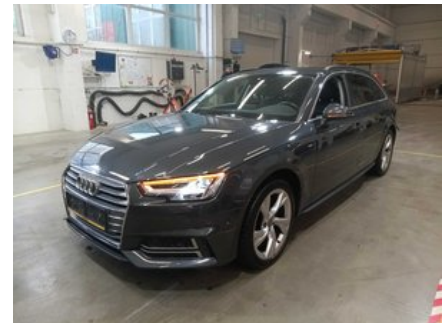

Отчёт о диагностике

2016 AUDI A4 Edition

Детали диагностики

Пробег на дату завершения: 225 910 km

Проверено сертифицированной диагностикой Longo Shared Service: Mindaugas Š., Arnas S.

Данный автомобиль был проверен в соответствии с контрольным списком Longo из 150 пунктов, охватывающим состояние кузова, салона и технической части. На основании проведённой проверки и информации, доступной на момент оценки, признаков участия в серьёзных дорожно-транспортных происшествиях выявлено не было. Информация об истории обслуживания и обязательных технических осмотрах основана на имеющейся документации и записях из страны экспорта. Обратите внимание, что определённые следы естественного износа считаются допустимыми и могут не устраняться.

Сводка выявленных неисправностей

В ходе комплексной диагностики, проведённой Longo, 12 неисправности были выявлены в транспортном средстве.

Салон	Кузов	Механическая часть
✔ 1 выявленных проблем	✔ 5 выявленных проблем	✔ 6 выявленных проблем

Процесс диагностики