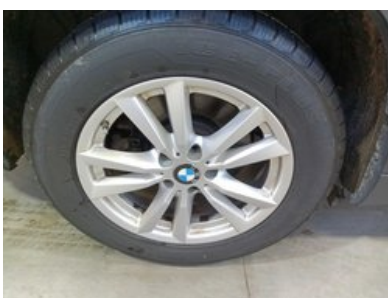

Кузов

✓ **1. Боковая сторона:** Колеса - Состояние