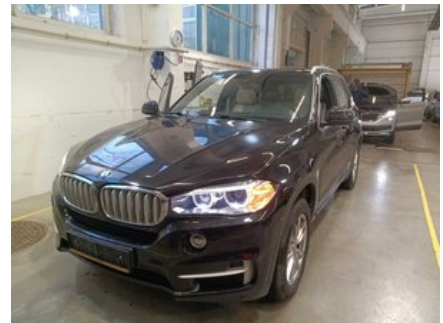

Отчёт о диагностике

2017 BMW X5 Luxury Line

Детали диагностики

Пробег на дату завершения: 152 880 km

Проверено сертифицированной диагностикой Longo Shared Service: Eimantas A.

Данный автомобиль был проверен в соответствии с контрольным списком Longo из 150 пунктов, охватывающим состояние кузова, салона и технической части. На основании проведённой проверки и информации, доступной на момент оценки, признаков участия в серьёзных дорожно-транспортных происшествиях выявлено не было. Информация об истории обслуживания и обязательных технических осмотрах основана на имеющейся документации и записях из страны экспорта. Обратите внимание, что определённые следы естественного износа считаются допустимыми и могут не устраняться.

Сводка выявленных неисправностей

В ходе комплексной диагностики, проведённой Longo, 15 неисправности были выявлены в транспортном средстве.

Салон	Кузов	Механическая часть
✔ 4 выявленных проблем	✔ 10 выявленных проблем	✔ 1 выявленных проблем

Процесс диагностики