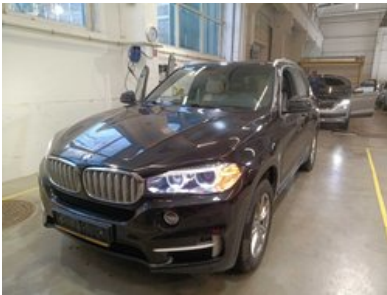

✓ **10. Задняя часть:** Задний бампер - Состояние и выравнивание

Механическая часть

✓ 1. ДРУГОЕ:

Другое

✓ 1. Диагностическое Фото

✓ 2. Добавить AdBlue

✓ 3. Результаты Тестовой Линии Тормозов

✓ 4. Измерение Кондиционирования Воздуха

✓ 5. Добавить Фото Переднего Салона

Отчёт о подготовке и ремонте

2017 BMW X5 Luxury Line

Сводка работ, выполненных в центре подготовки Longo

В ходе процесса подготовки были выполнены следующие работы

Кузов и салон