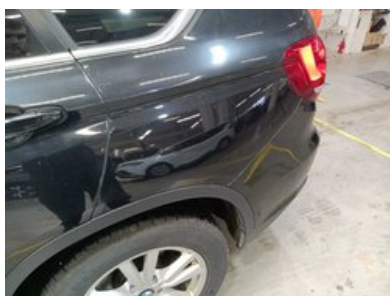

✔ **5. Боковая сторона:** Левая и Правая Сторона - Визуальные Повреждения и Царапины