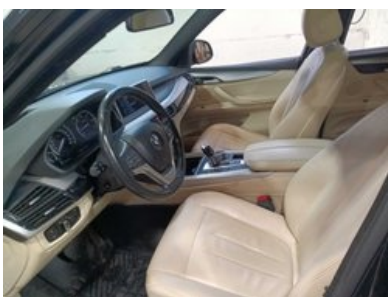

✓ **10. Задняя часть:** Задний бампер - Состояние и выравнивание

Механическая часть

✓ 1. ДРУГОЕ:

Другое

✓ 1. Диагностическое Фото

✓ 2. Добавить AdBlue

✓ 3. Результаты Тестовой Линии Тормозов

✓ 4. Измерение Кондиционирования Воздуха

✓ 5. Добавить Фото Переднего Салона

Отчёт о подготовке и ремонте

2017 BMW X5 Luxury Line

Сводка работ, выполненных в центре подготовки Longo

В ходе процесса подготовки были выполнены следующие работы

Кузов и салон