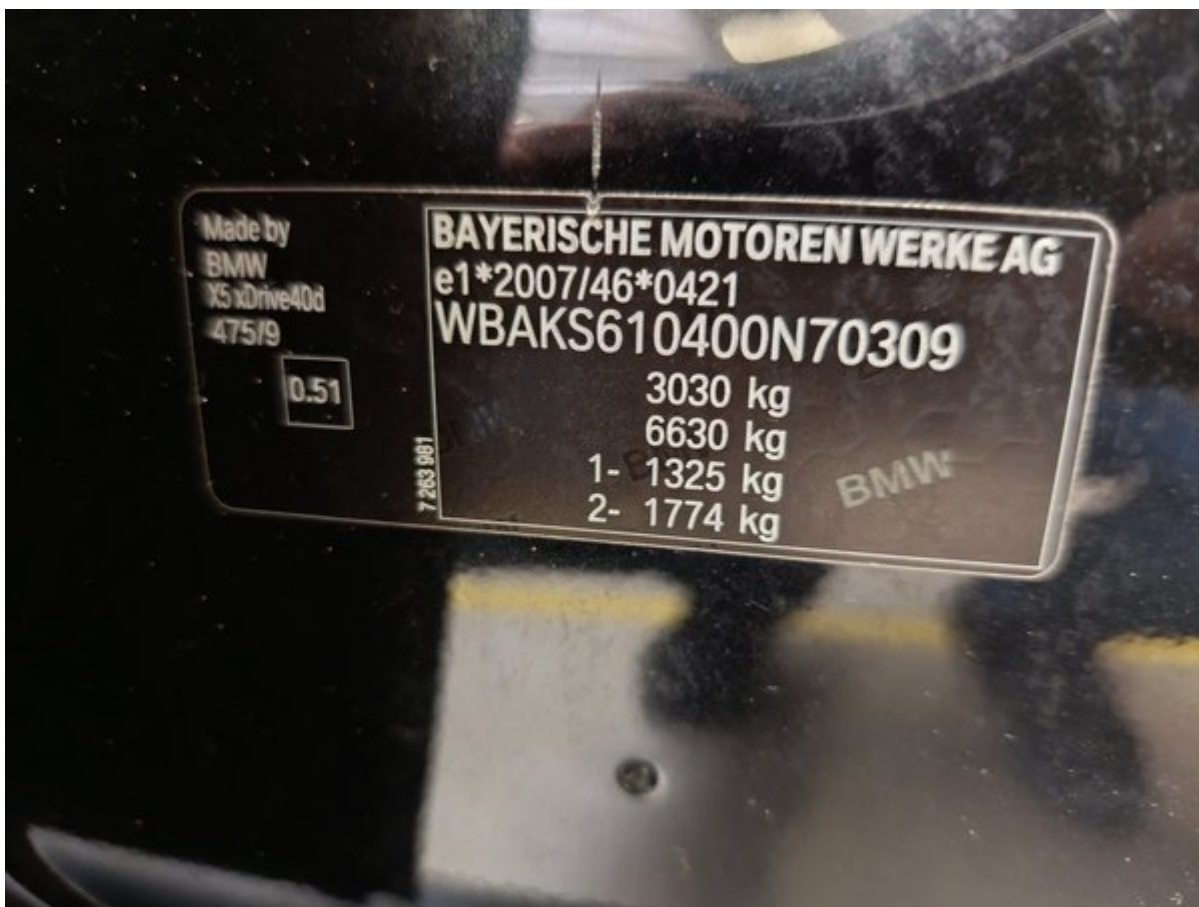

Отчёт о диагностике

2017 BMW X5 Luxury Line

Данные об автомобиле

Цвет: Чёрный	CO ₂ Выбросы (NEDC): 164 g/km
Тип топлива: Дизель	
Тип кузова: Внедорожник	Полная масса транспортного средства (GVW): 3030 kg
Количество дверей: 5	Объём двигателя: 3.00 l
Количество мест: 7	Цилиндры: 6
Пробег: 152 880 km	Мощность: 230 кВт
VIN-код: WBAKS610400N70309	Расход топлива: 6.20 l/100km
Коробка передач: Автоматическая	Размер шин: 255/55 - 18"
Тип привода: Полный привод	Идентификатор Longo Stock: L448562

Отчёт о диагностике

2017 BMW X5 Luxury Line

Детали диагностики

Пробег на дату завершения: 152 880 km

Проверено сертифицированной диагностикой Longo Shared Service: Eimantas A.

Данный автомобиль был проверен в соответствии с контрольным списком Longo из 150 пунктов, охватывающим состояние кузова, салона и технической части. На основании проведённой проверки и информации, доступной на момент оценки, признаков участия в серьёзных дорожно-транспортных происшествиях выявлено не было. Информация об истории обслуживания и обязательных технических осмотрах основана на имеющейся документации и записях из страны экспорта. Обратите внимание, что определённые следы естественного износа считаются допустимыми и могут не устраняться.

Дополнительная информация о

2017 BMW X5 Luxury Line

Дополнительные фотографии

150-пунктовый чек-лист Longo

Каждый автомобиль тщательно проверяется по детальному чек-листу Longo из 150 пунктов, охватывающему салон, кузов и зависимость от состояния, пробега и комплектации могут быть добавлены дополнительные проверки или исключены отде