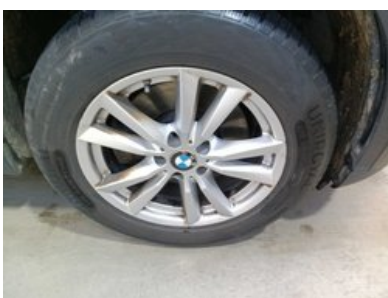

Кузов

✓ **1. Боковая сторона:** Колеса - Состояние