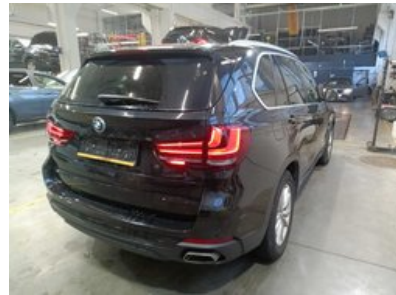

✓ **10. Задняя часть:** Задний бампер - Состояние и выравнивание

Механическая часть

✓ 1. ДРУГОЕ:

Другое

✓ 1. Диагностическое Фото

✓ 2. Добавить AdBlue

✓ 3. Результаты Тестовой Линии Тормозов

✓ 4. Измерение Кондиционирования Воздуха

✓ 5. Добавить Фото Переднего Салона

Отчёт о подготовке и ремонте

2017 BMW X5 Luxury Line

Сводка работ, выполненных в центре подготовки Longo

В ходе процесса подготовки были выполнены следующие работы

Кузов и салон