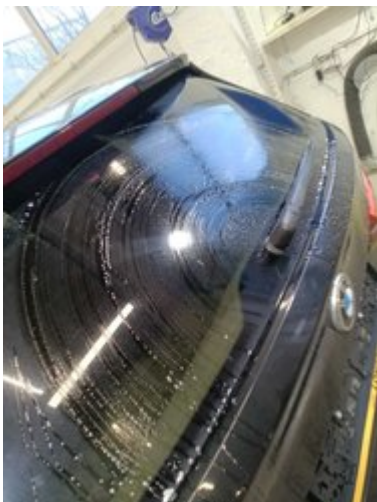

Процесс диагностики

Салон

✓ 1. Внутри: Дополнительные Работы по Очистке

✓ 2. Двери: Отделочные элементы - Состояние

✓ 3. Двери: Отделочные элементы - Состояние

✓ **4. Передняя часть:** Резина и Рычаг Стеклоочистителя (Передний и Задний) - Состояние