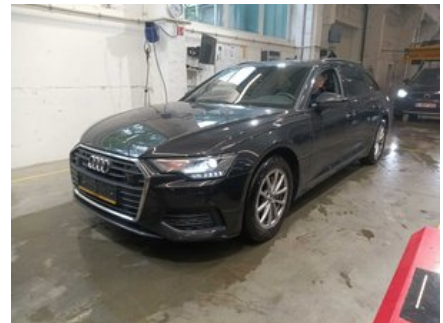

Отчёт о диагностике

2019 AUDI A6 MHEV

Детали диагностики

Пробег на дату завершения: 190 140 km

Проверено сертифицированной диагностикой Longo Shared Service: Eimantas A., Arnas S., Mindaugas G.

Данный автомобиль был проверен в соответствии с контрольным списком Longo из 150 пунктов, охватывающим состояние кузова, салона и технической части. На основании проведённой проверки и информации, доступной на момент оценки, признаков участия в серьёзных дорожно-транспортных происшествиях выявлено не было. Информация об истории обслуживания и обязательных технических осмотрах основана на имеющейся документации и записях из страны экспорта. Обратите внимание, что определённые следы естественного износа считаются допустимыми и могут не устраняться.

Сводка выявленных неисправностей

В ходе комплексной диагностики, проведённой Longo, 5 неисправности были выявлены в транспортном средстве.

Салон	Кузов	Механическая часть
✔ Неисправности не обнаружены	✔ 4 выявленных проблем	✔ 1 выявленных проблем

Процесс диагностики