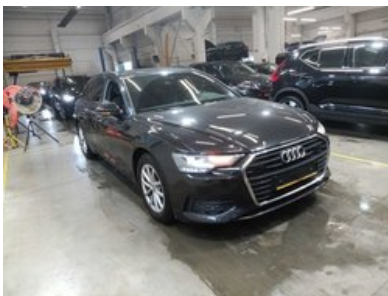

- ✓ **4. Прочее:** Крыша - Визуальные повреждения (например, от града)

Механическая часть

- ✓ **1. ДРУГОЕ:** Замена Масла и Фильтра Двигателя

Другое

- ✓ **1. Добавить AdBlue**
- ✓ **2. Диагностическое Фото**