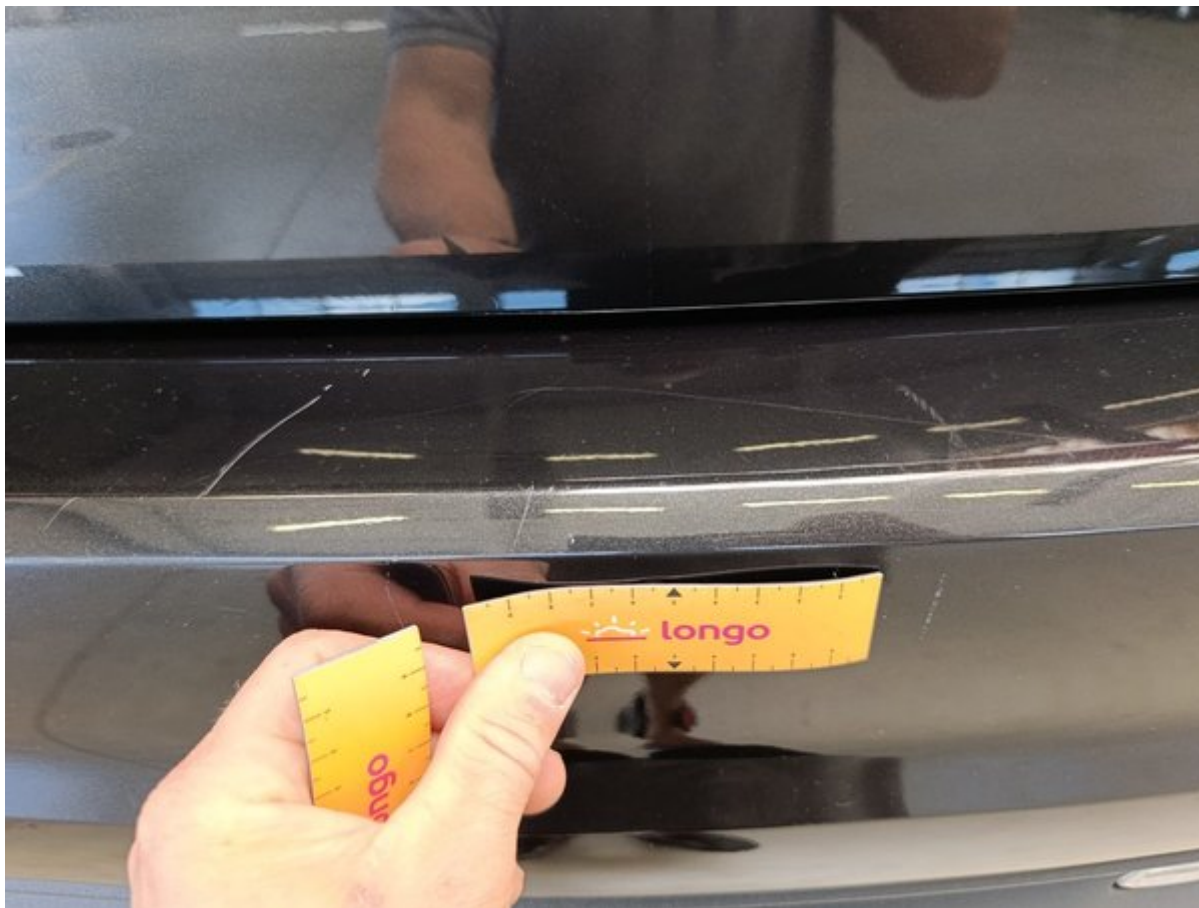

Дополнительная информация о

2019 AUDI A6 MHEV

Дополнительные фотографии

150-пунктовый чек-лист Longo

Каждый автомобиль тщательно проверяется по детальному чек-листу Longo из 150 пунктов, охватывающему салон, кузов и зависимость от состояния, пробега и комплектации могут быть добавлены дополнительные проверки или исключены отде