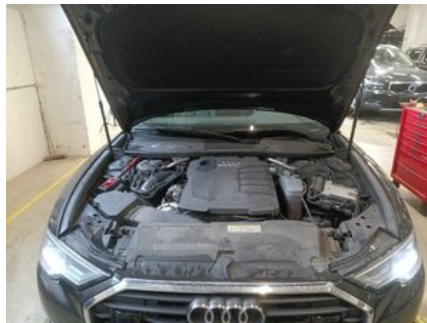

Отчёт о диагностике

2019 AUDI A6 MHEV

Детали диагностики

Пробег на дату завершения: 190 140 km

Проверено сертифицированной диагностикой Longo Shared Service: Eimantas A., Arnas S., Mindaugas G.

Данный автомобиль был проверен в соответствии с контрольным списком Longo из 150 пунктов, охватывающим состояние кузова, салона и технической части. На основании проведённой проверки и информации, доступной на момент оценки, признаков участия в серьёзных дорожно-транспортных происшествиях выявлено не было. Информация об истории обслуживания и обязательных технических осмотрах основана на имеющейся документации и записях из страны экспорта. Обратите внимание, что определённые следы естественного износа считаются допустимыми и могут не устраняться.

Сводка выявленных неисправностей

В ходе комплексной диагностики, проведённой Longo, 5 неисправности были выявлены в транспортном средстве.

Салон	Кузов	Механическая часть
✔ Неисправности не обнаружены	✔ 4 выявленных проблем	✔ 1 выявленных проблем

Процесс диагностики