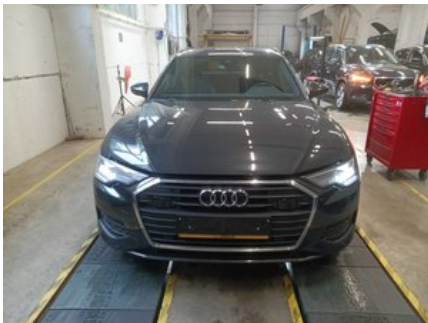

Отчёт о диагностике

2019 AUDI A6 MHEV

Детали диагностики

Пробег на дату завершения: 190 140 km

Проверено сертифицированной диагностикой Longo Shared Service: Eimantas A., Arnas S., Mindaugas G.

Данный автомобиль был проверен в соответствии с контрольным списком Longo из 150 пунктов, охватывающим состояние кузова, салона и технической части. На основании проведённой проверки и информации, доступной на момент оценки, признаков участия в серьёзных дорожно-транспортных происшествиях выявлено не было. Информация об истории обслуживания и обязательных технических осмотрах основана на имеющейся документации и записях из страны экспорта. Обратите внимание, что определённые следы естественного износа считаются допустимыми и могут не устраняться.

Сводка выявленных неисправностей

В ходе комплексной диагностики, проведённой Longo, 5 неисправности были выявлены в транспортном средстве.

Салон	Кузов	Механическая часть
✔ Неисправности не обнаружены	✔ 4 выявленных проблем	✔ 1 выявленных проблем

Процесс диагностики