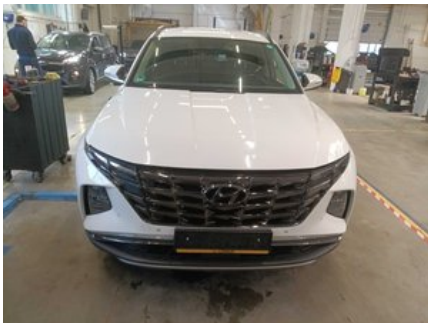

Отчёт о диагностике

2022 HYUNDAI TUCSON Comfort Smart

Детали диагностики

Пробег на дату завершения: 161 048 km

Проверено сертифицированной диагностикой Longo Shared Service: Eimantas A., Mantas G.

Данный автомобиль был проверен в соответствии с контрольным списком Longo из 150 пунктов, охватывающим состояние кузова, салона и технической части. На основании проведённой проверки и информации, доступной на момент оценки, признаков участия в серьёзных дорожно-транспортных происшествиях выявлено не было. Информация об истории обслуживания и обязательных технических осмотрах основана на имеющейся документации и записях из страны экспорта. Обратите внимание, что определённые следы естественного износа считаются допустимыми и могут не устраняться.

Сводка выявленных неисправностей

В ходе комплексной диагностики, проведённой Longo, 1 неисправность было выявлено в транспортном средстве.

Салон	Кузов	Механическая часть
✔ 1 выявленных проблем	✔ Неисправности не обнаружены	✔ Неисправности не обнаружены

Процесс диагностики