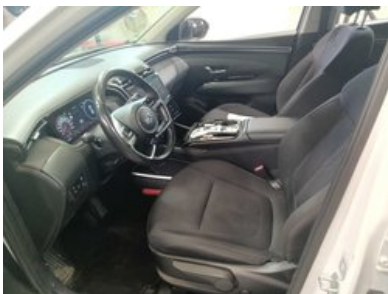

✔ 4. Добавить Фото Переднего Салона