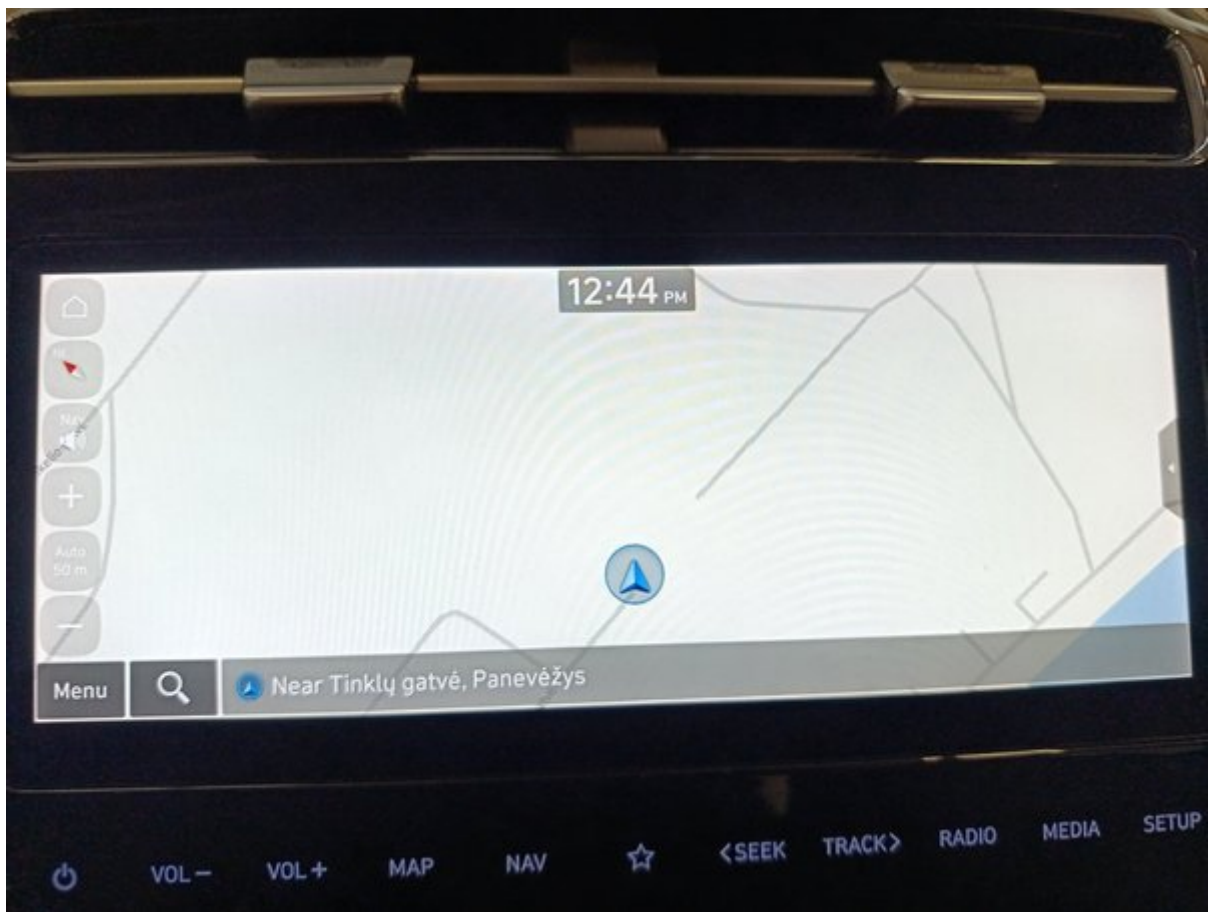

Дополнительная информация о 2022 HYUNDAI TUCSON Comfort Smart

Дополнительные фотографии

150-пунктовый чек-лист Longo

Каждый автомобиль тщательно проверяется по детальному чек-листу Longo из 150 пунктов, охватывающему салон, кузов и зависимость от состояния, пробега и комплектации могут быть добавлены дополнительные проверки или исключены отде