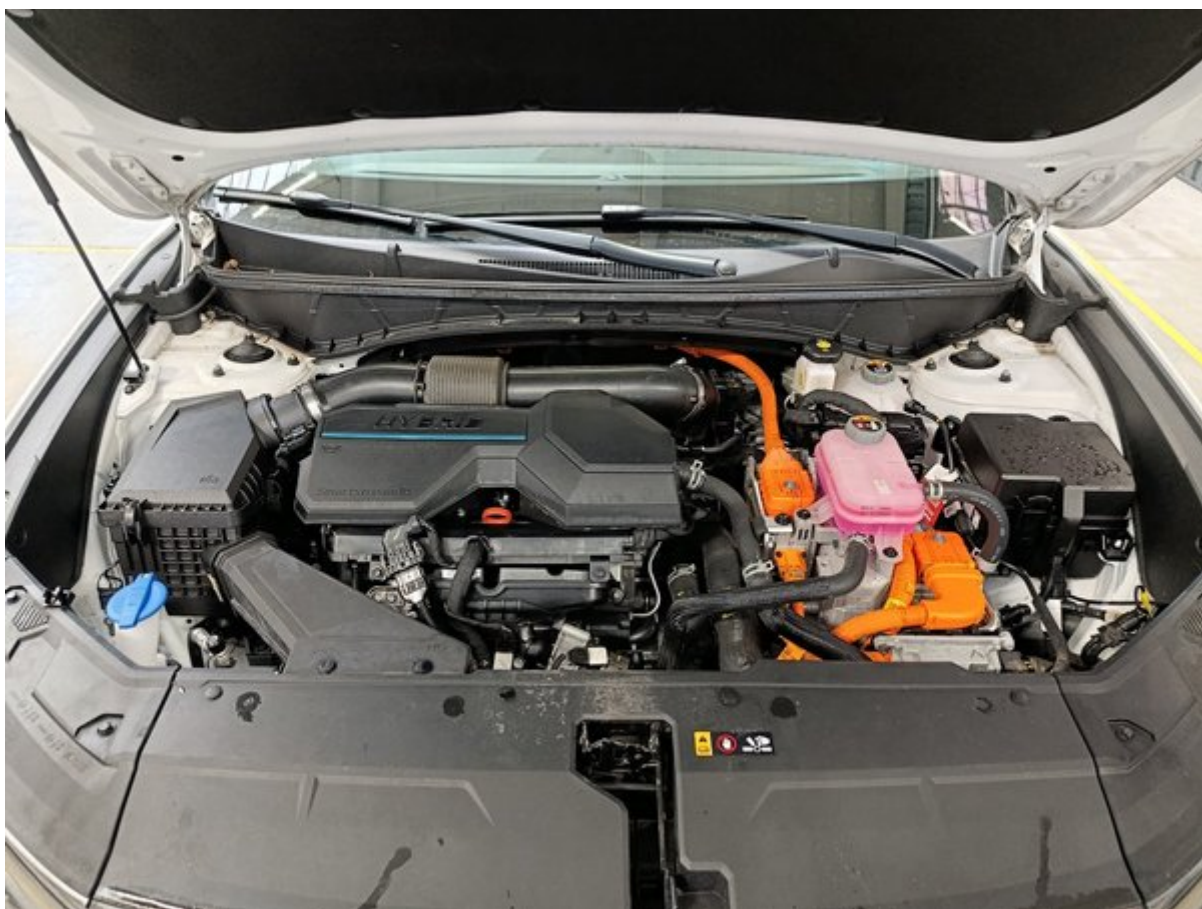

Дополнительная информация о 2022 HYUNDAI TUCSON Comfort Smart

Дополнительные фотографии

150-пунктовый чек-лист Longo

Каждый автомобиль тщательно проверяется по детальному чек-листу Longo из 150 пунктов, охватывающему салон, кузов и зависимость от состояния, пробега и комплектации могут быть добавлены дополнительные проверки или исключены отде